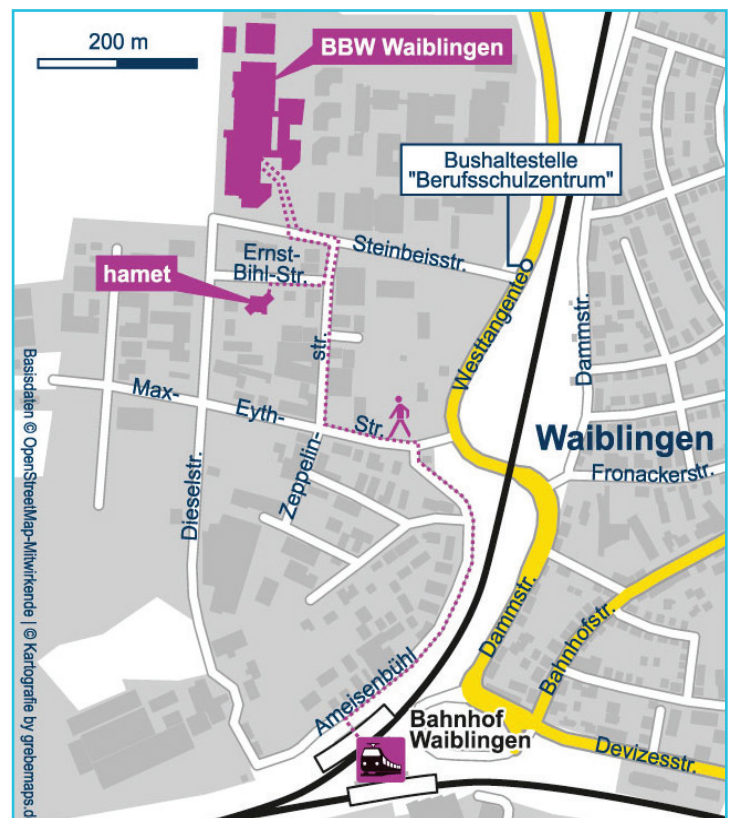

Anfahrt zum Berufsbildungswerk Waiblingen

Anfahrt mit öffentlichen Verkehrsmitteln

Von Stuttgart, Schorndorf oder Backnang mit S 2 oder S 3, Zielbahnhof Waiblingen.

Oder mit dem Expressbus X20 von Esslingen sowie wochentags mit dem Direktbus Linie 432 ab Ludwigsburg, beide auch mit Endhaltestelle Bahnhof Waiblingen.

Fußweg vom Bahnhof Waiblingen zum BBW

Zu Fuß dauert der Weg vom Bahnhof Waiblingen zum BBW ca. 15 Minuten.

Verlassen Sie den Bahnhof Richtung Industriegebiet Amesenbühl.

Gehen Sie rechts den Ameisenbühl entlang, an einer Bahnunterführung vorbei bis zur Max-Eyth-Straße.

Der Max-Eyth-Straße folgen bis die Zepelinstraße kreuzt (Ecke Firma Betten OTT). Die Zepelinstraße rechts hoch gehen bis zur Steinbeisstraße, schräg links gegenüber liegt das BBW.

**Berufsbildungswerk (BBW)
Waiblingen**
Steinbeisstraße 16
71332 Waiblingen